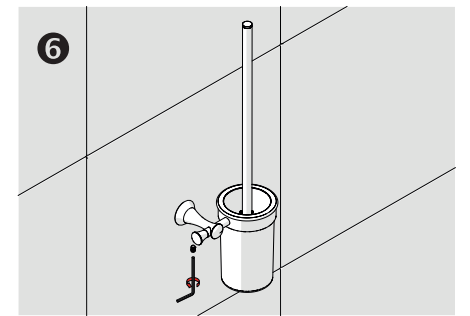

Montaj Şekli / Type of mounting