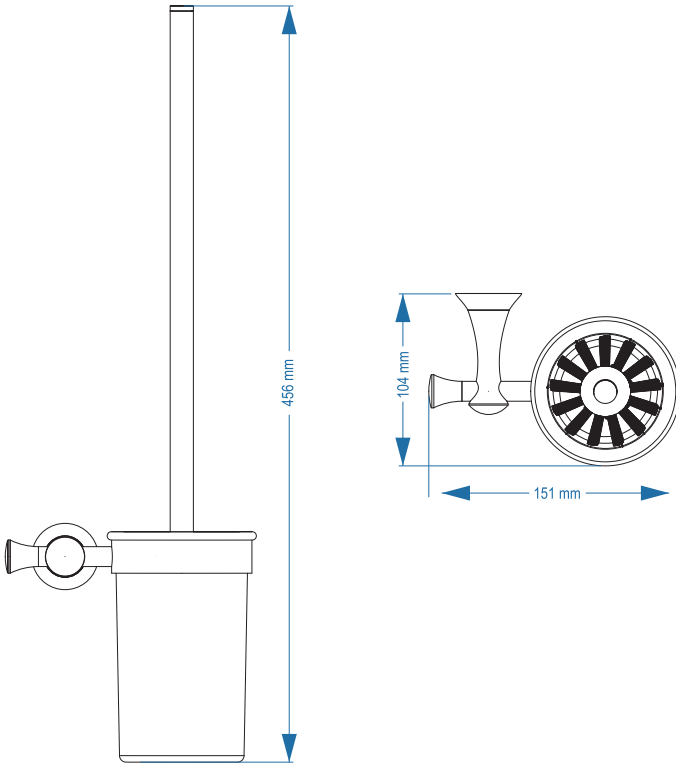

## Klozet Fırçası - Toilet Brush Holder

Çizimler ölçekli değildir  
Draw not to scale

Altın - Gold / Krom - Chrome / Antik Sarı - Antic / Titan - Black / Antik Bakır - Antic Copper

### Montaj Şekli / Type of mounting

intersteel®