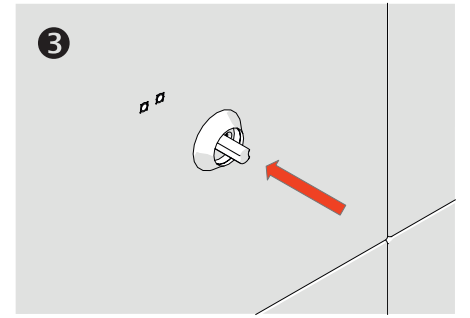

## Klozet Fırçası - Toilet Brush Holder

Çizimler ölçekli değildir  
Draw not to scale

Altın - Gold / Krom - Chrome / Antik Sarı - Antic / Titan - Black / Antik Bakır - Antic Copper

### Montaj Şekli / Type of mounting

intersteel®