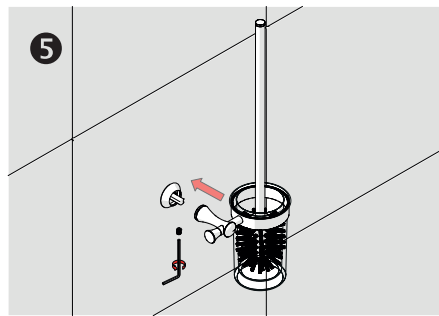

## Klozet Fırçası - Toilet Brush Holder

Çizimler ölçekli değildir  
Draw not to scale

Altın - Gold / Krom - Chrome / Antik Sarı - Antic / Titan - Black / Antik Bakır - Antic Copper

### Montaj Şekli / Type of mounting

intersteel®