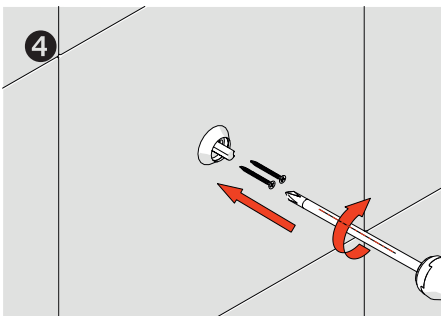

## Klozet Fırçası - Toilet Brush Holder

Çizimler ölçekli değildir  
Draw not to scale

Altın - Gold / Krom - Chrome / Antik Sarı - Antic / Titan - Black / Antik Bakır - Antic Copper

### Montaj Şekli / Type of mounting

intersteel®